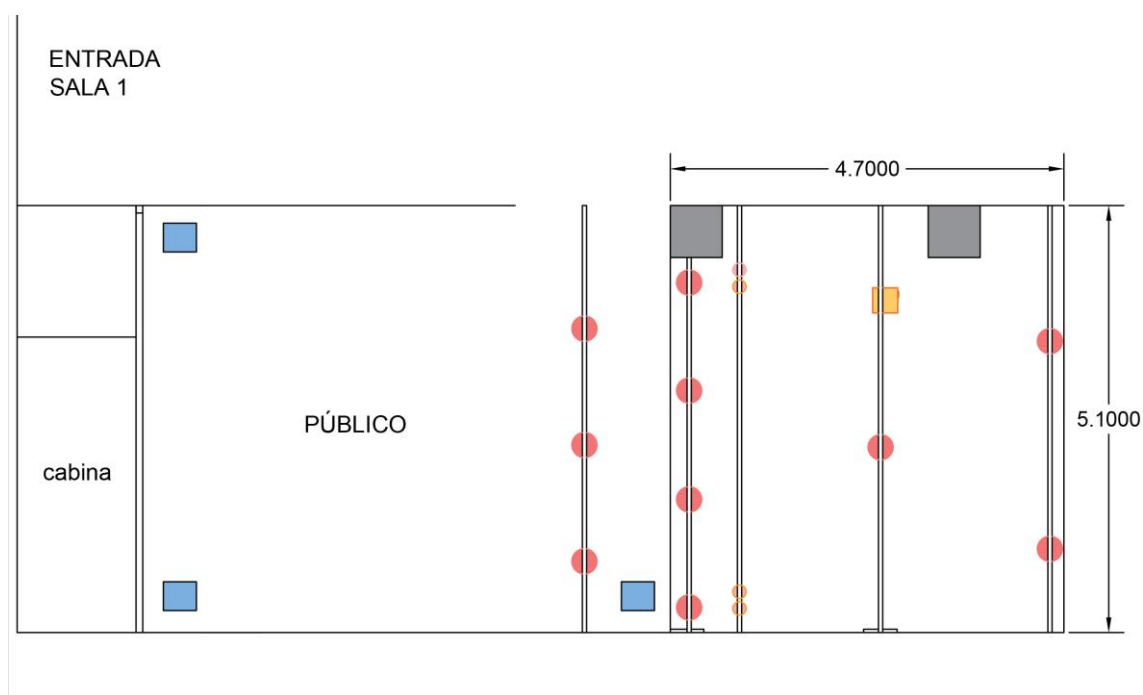

Rider técnico Sala 1 / La Encina Teatro

ILUMINACIÓN

Consola STAGE 4824 DMX / WorkPro

10 PAR LED RGBWA / FIJOS

- Contras: 2
- Primera línea: 4
- Frontales: 3

8 PAR 20 / 3 canales de DIMMER

SONIDO

Consola ZEDi-10FX

4 altavoces

2 Micrófonos de mano

Cable para salida mini Jack / La sala cuenta con ordenador Windows para reproducción de USB.

MEDIDAS ESCENARIO

Altura parrilla 2,54 m

Boca 4,48 m con columnas / 5,10 m sin columnas

Fondo 4,70 m

Rider técnico sala 2

ILUMINACION

Consola Stage Designer 50 / Chauvet 24 canales

9 PAR LED RGB / FIJOS

- Contras 2
- Cenitales 3
- Frontales 4

SONIDO

Consola ZEDi-10FX

2 altavoces

Cable para salida mini Jack

MEDIDAS ESCENARIO

Altura parrilla 3,50m

Ancho 3,0m

Largo 5,0m